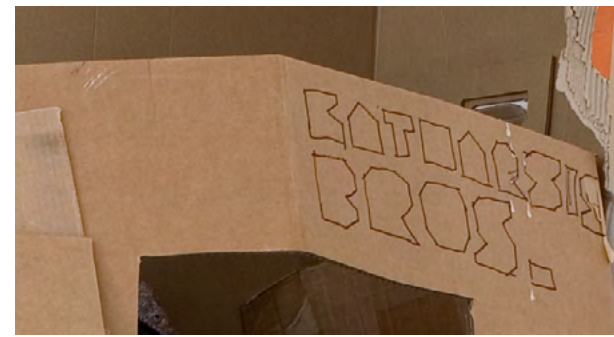

Galerie Höhne