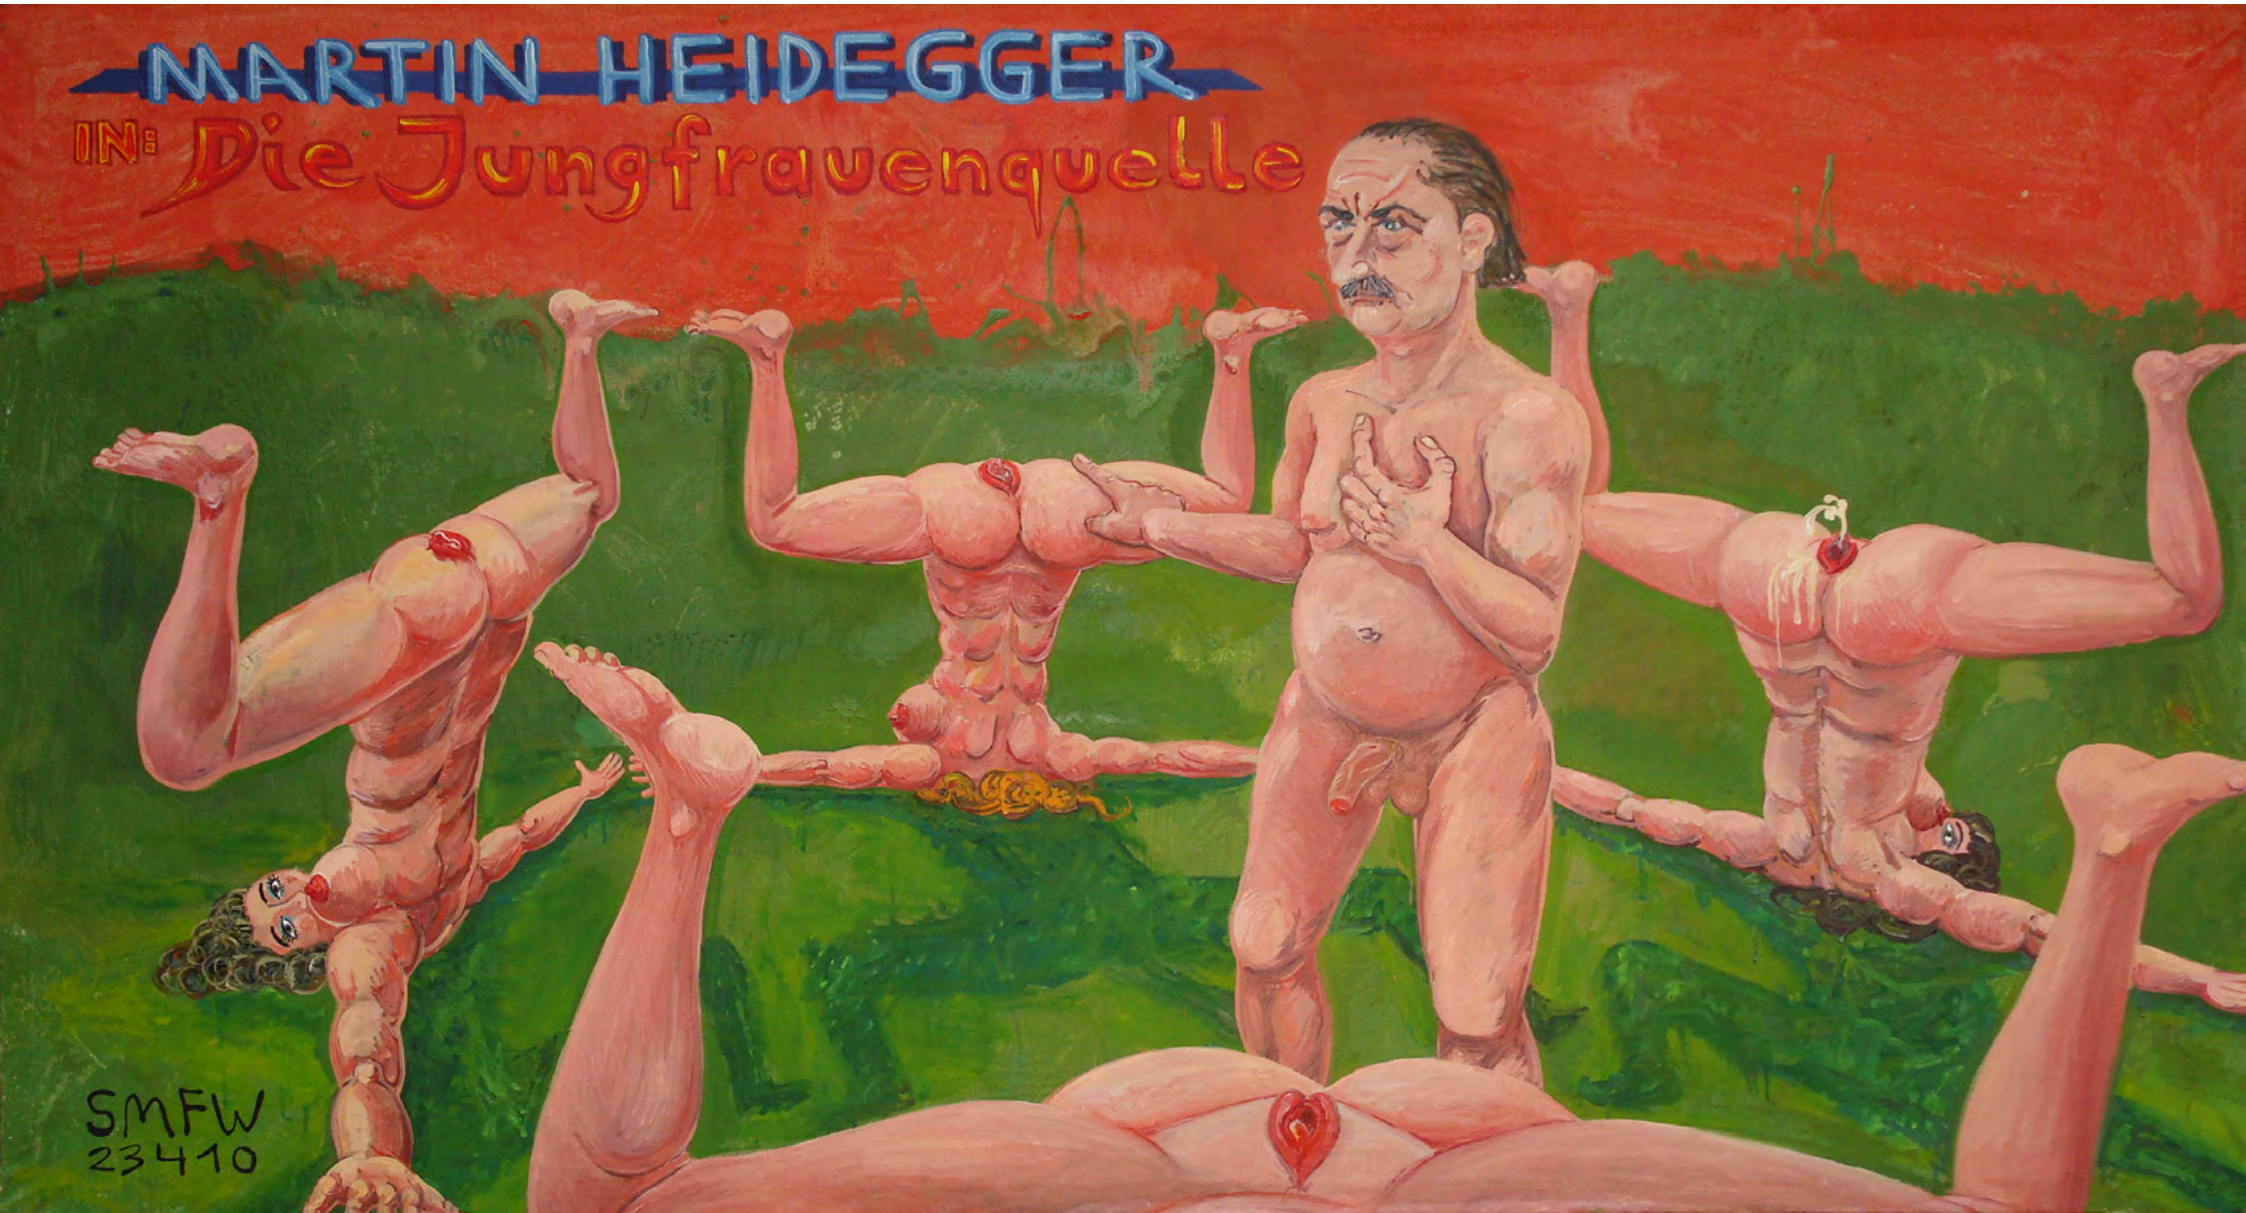

MARTIN HEIDEGGER
IN: Die Jungfrauenquelle

Todtnauberg (mfk Matisse) · Oil on Canvas · 1 x 1,85 m

front to back:

Busch · Wood · 0,50 x 0,50 x 0,70 m · 2010

Todtnauberg 2 · Oil on Canvas · 0,50 x 0,70 m · 2010