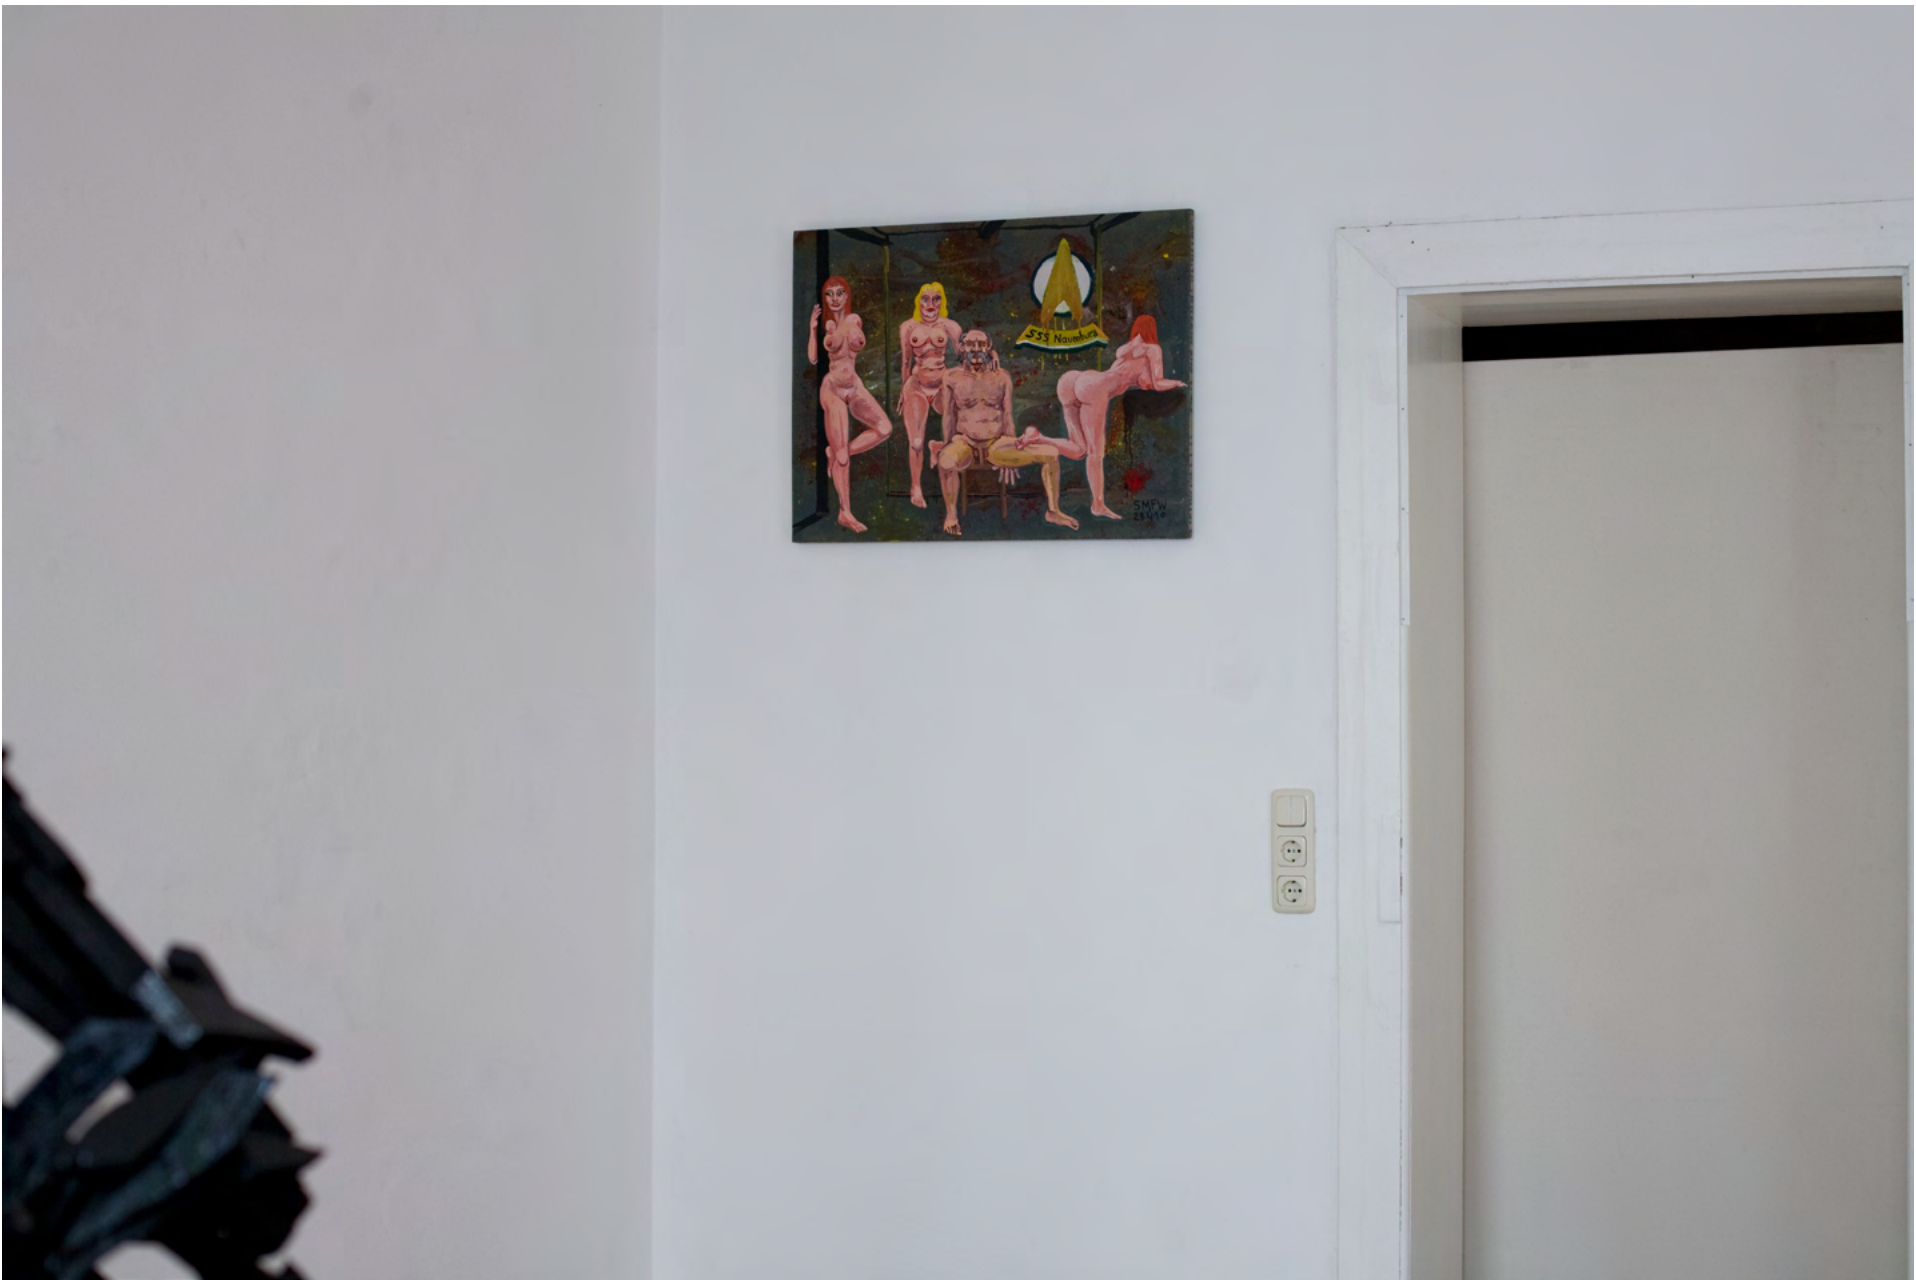

SSS Naumburg · Oil on Canvas · 0,60 x 0,80 m · 2010

left to right:

Buddha · Wood and Polyester Resin on Refrigerator · 0,60 x 0,60 x 0,80 m · 2010

SSS Naumburg · Oil on Canvas · 0,60 x 0,80 m · 2010