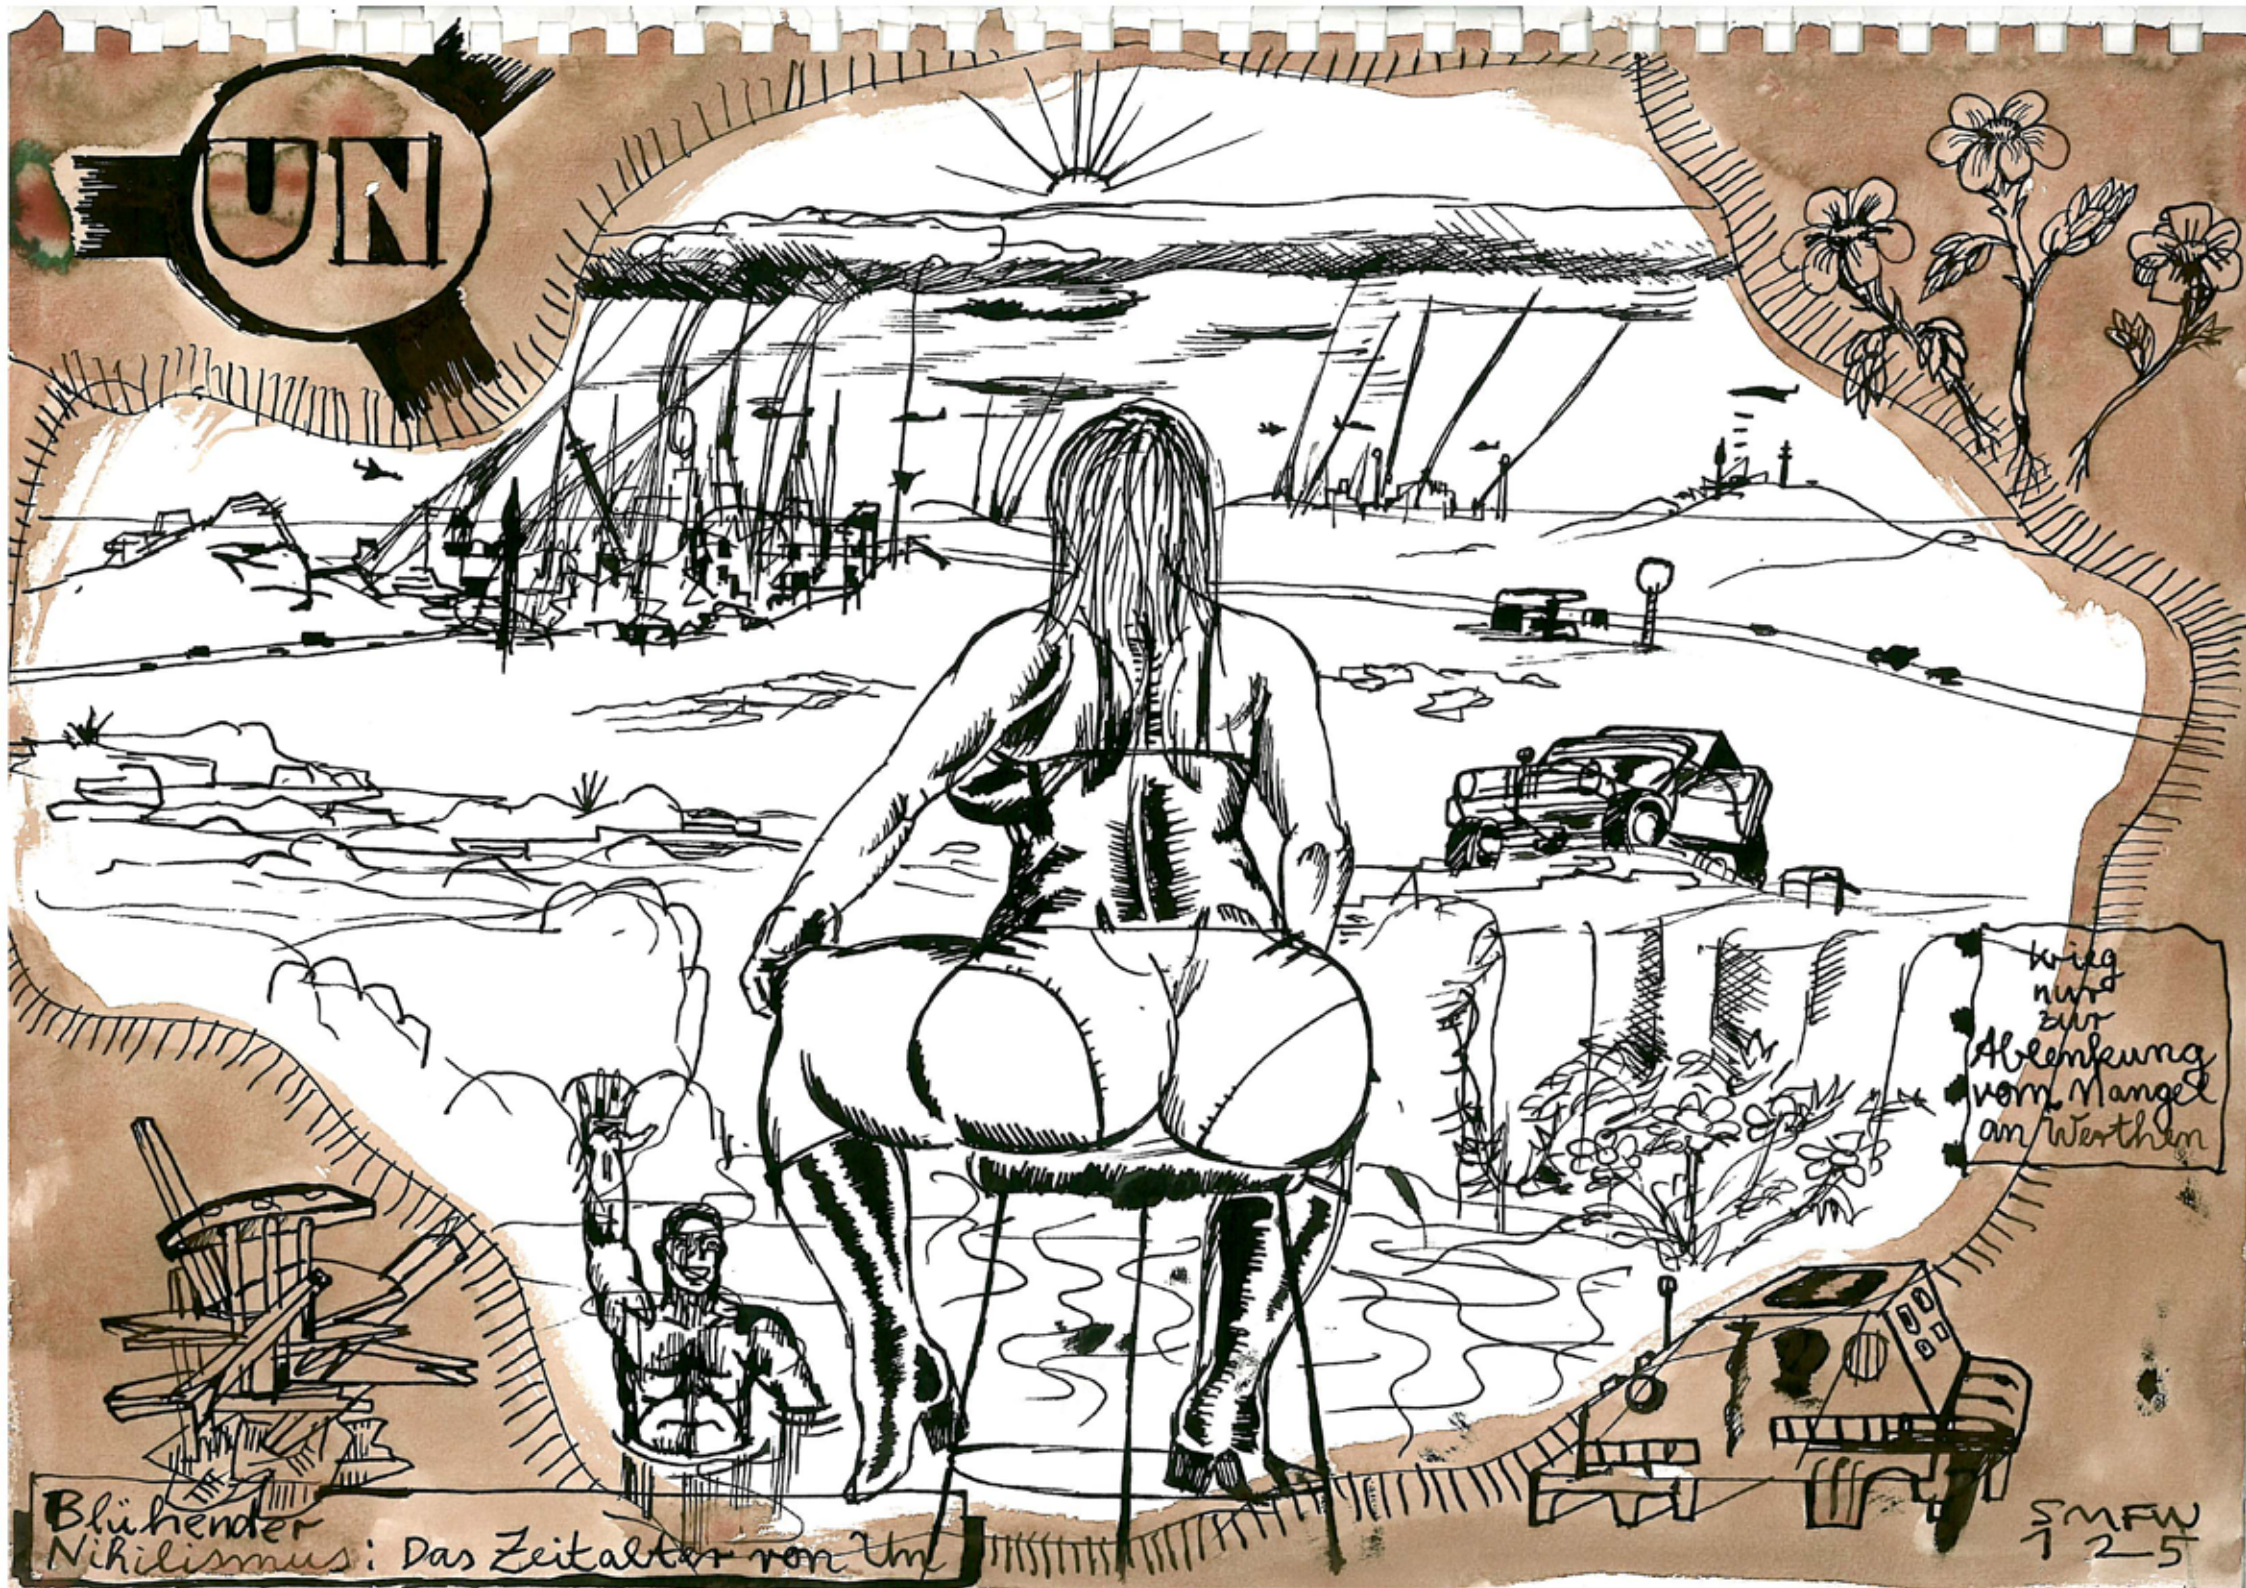

UNI

Wie
nur
zur
Ablenkung
vom Mangel
an Werten

Blühender
Nihilismus. Das Zeitalter von Un-

SMFW
125