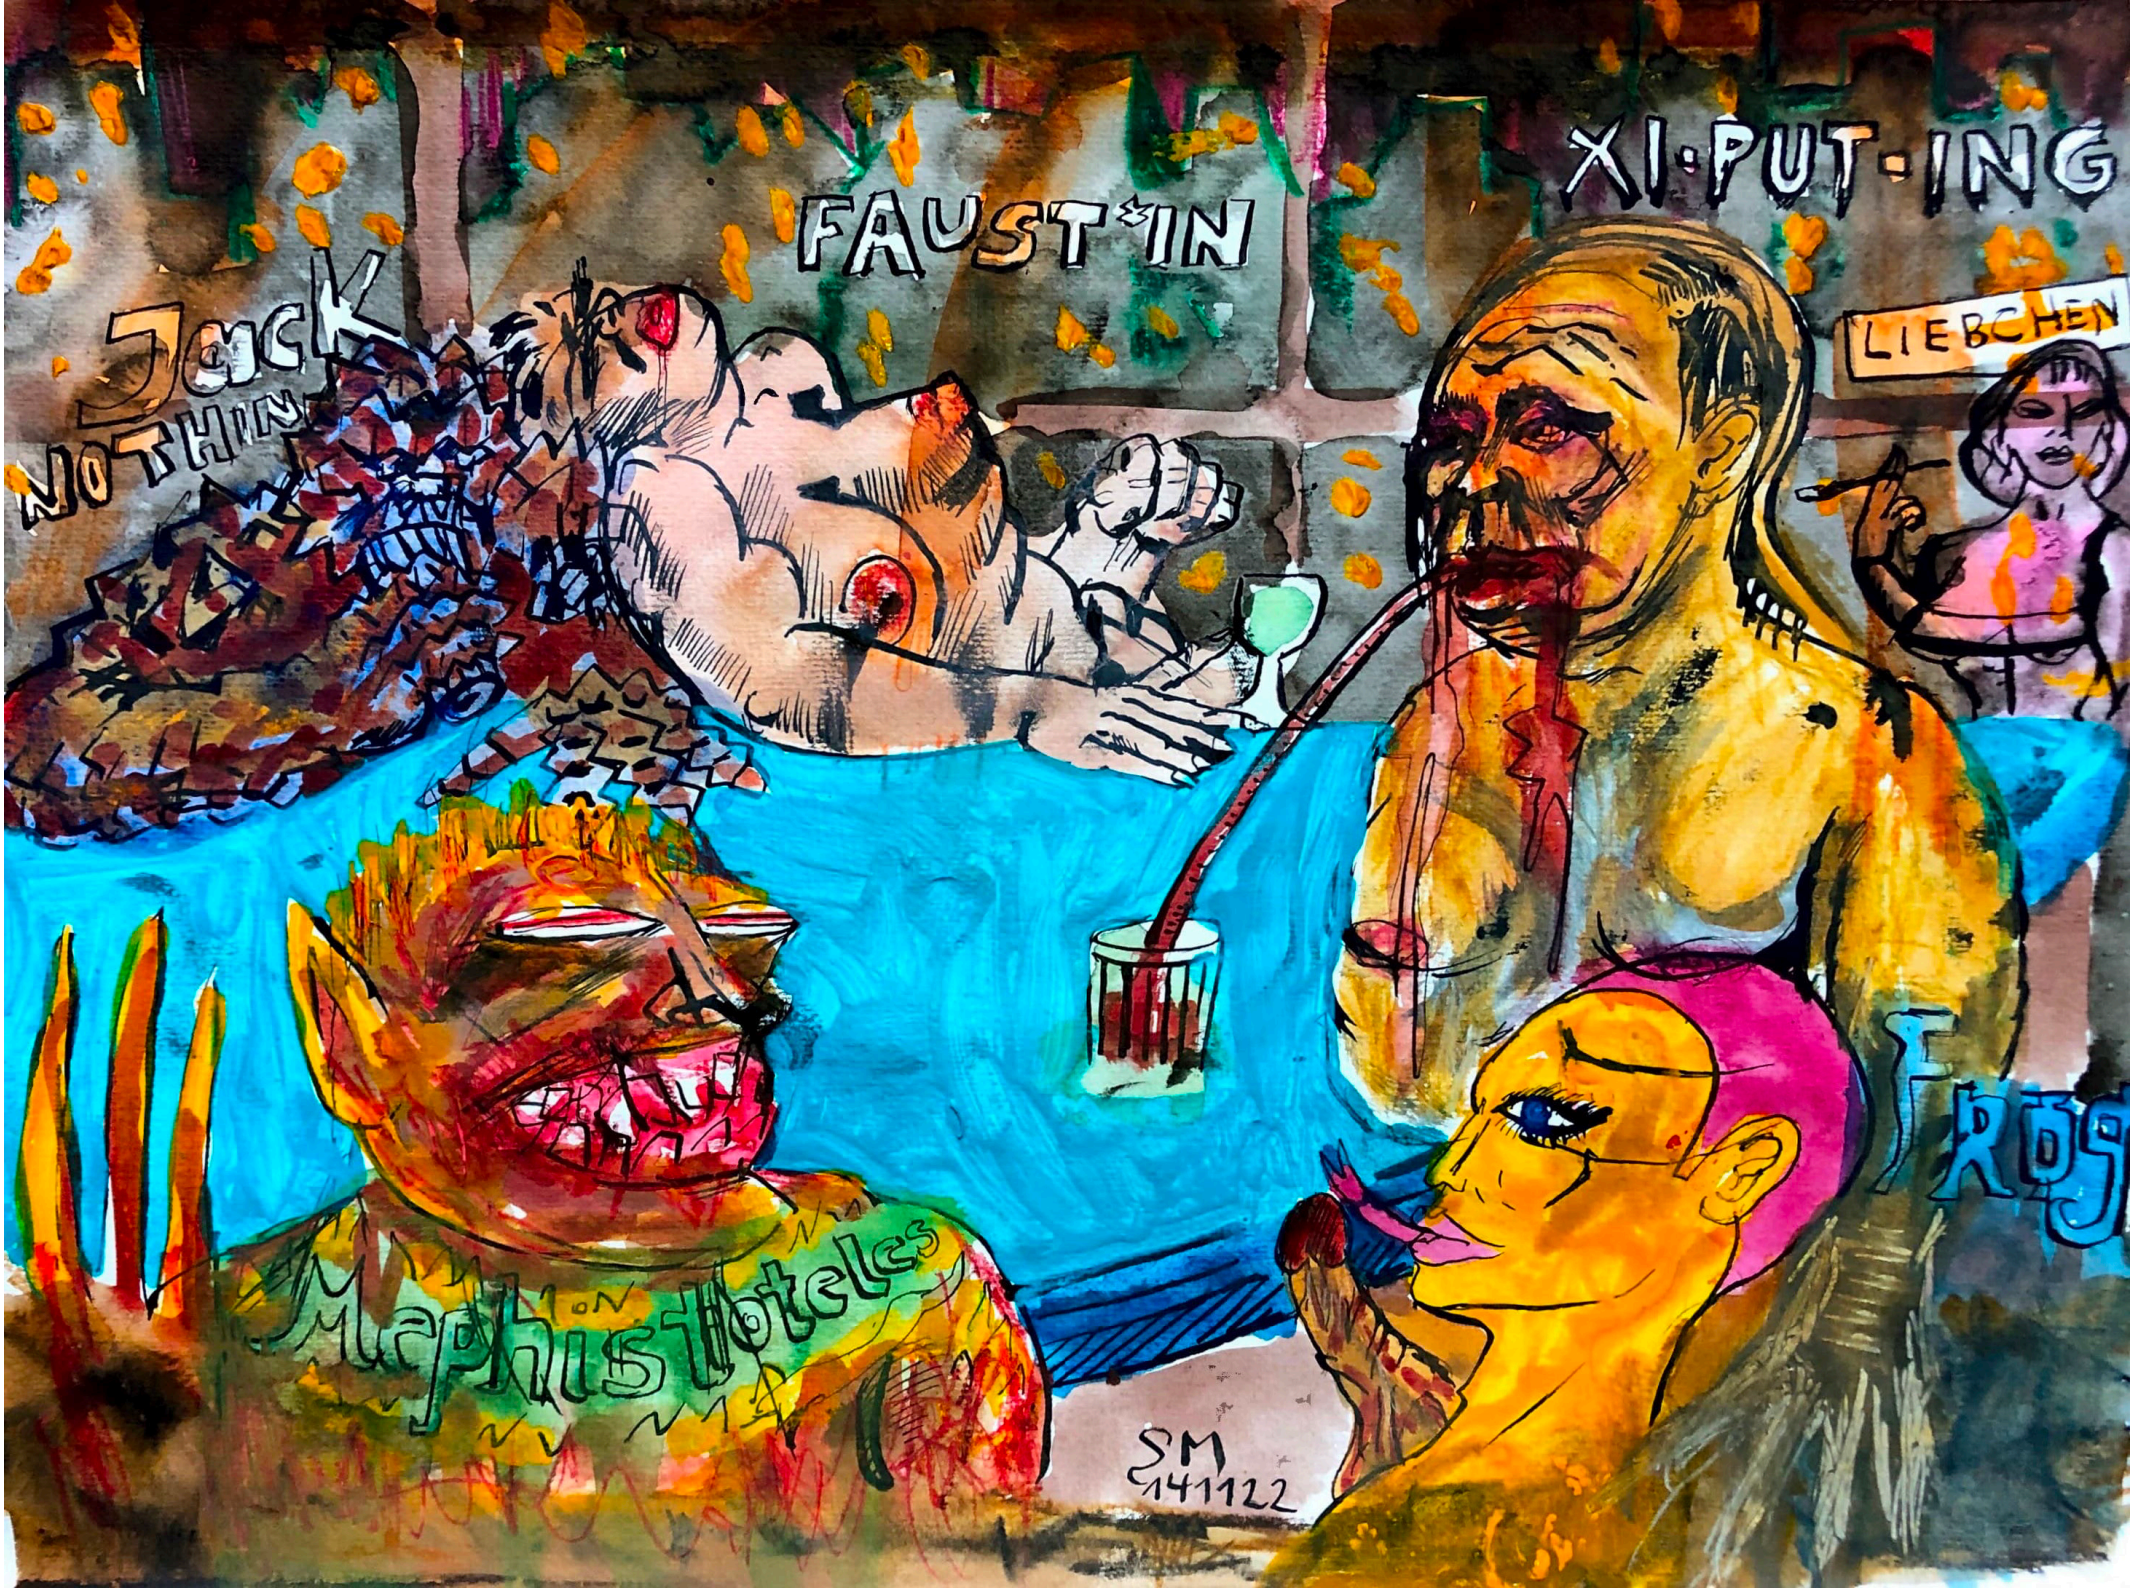

SCHLOCKMASTER JACK BARS

ZEICHNUNGEN

2021-23

Die Zeichnungen sind Vor-Bei-und-Nachbilder zu der Malerei.
Sie entstehen eher nebenher, sind Plan-los.
Ich zeichne meist mit Tuschefeder und Pinsel auf A3 Papieren.
Koloriert wird mit Aquarellfarben und Buntstiften.

Alle Rechte

© SCHLOCKMASTER 2023

© SCHLOCKWELTALL_publishing

Abdruck mit Genehmigung und Quellenhinweis ausdrücklich erlaubt.
Alle hier abgebildeten Zeichnungen haben das Format DIN A 3.

SM
151121

CHARACTERS IN THE PLAY: Gottfried Benn, James Joyce, Pablo Picasso, Olga, 2 Dancers (table Top)

a waitress

SM
26522

SM
8422

CHARACTERS IN THE PLAY:
Uwe Johnson, Woman-Thing,
Gil-Rak, Peter Weiss, Gunilla P.-Weiss.

SM
3522

Jack
NO THIN

FAUST*IN

XI-PUT-ING

LIEBCHEN

FROG

MEMPHIS HOTELLES

SM
141122

EXIT

A WINDOW

SM
22123

DON'T SWEAT THE
TECHNIQUE