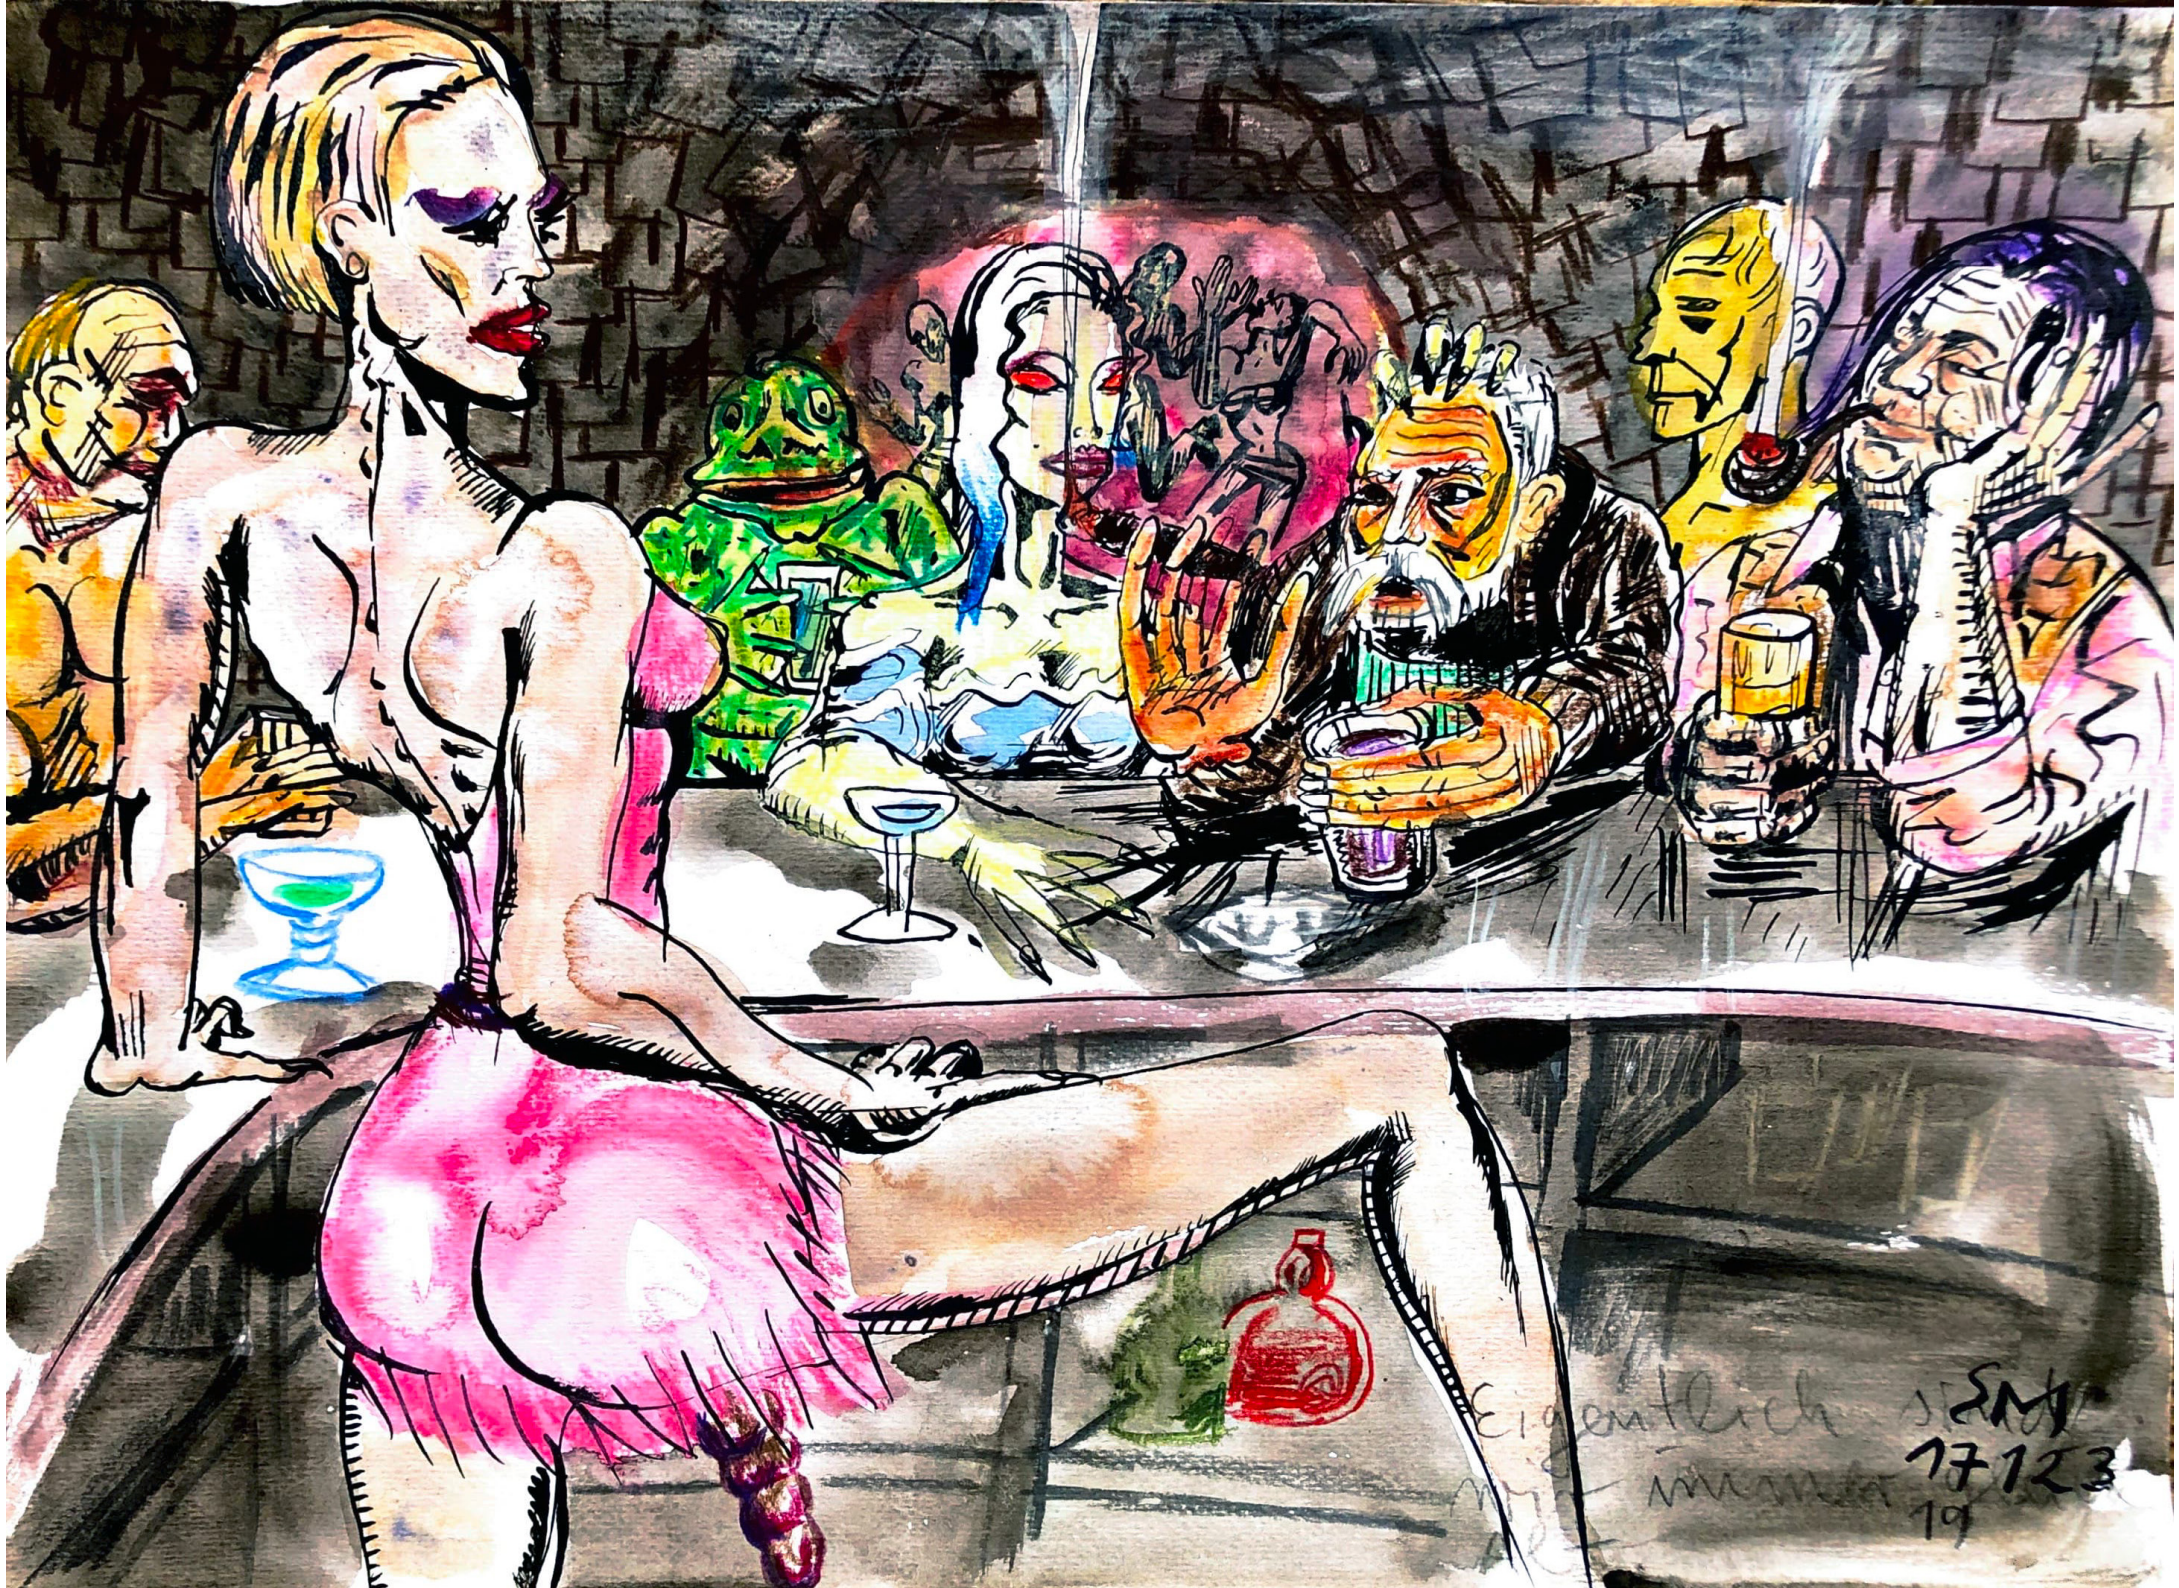

Eigentlich ist es mit mir
JSM
17.12.3
19